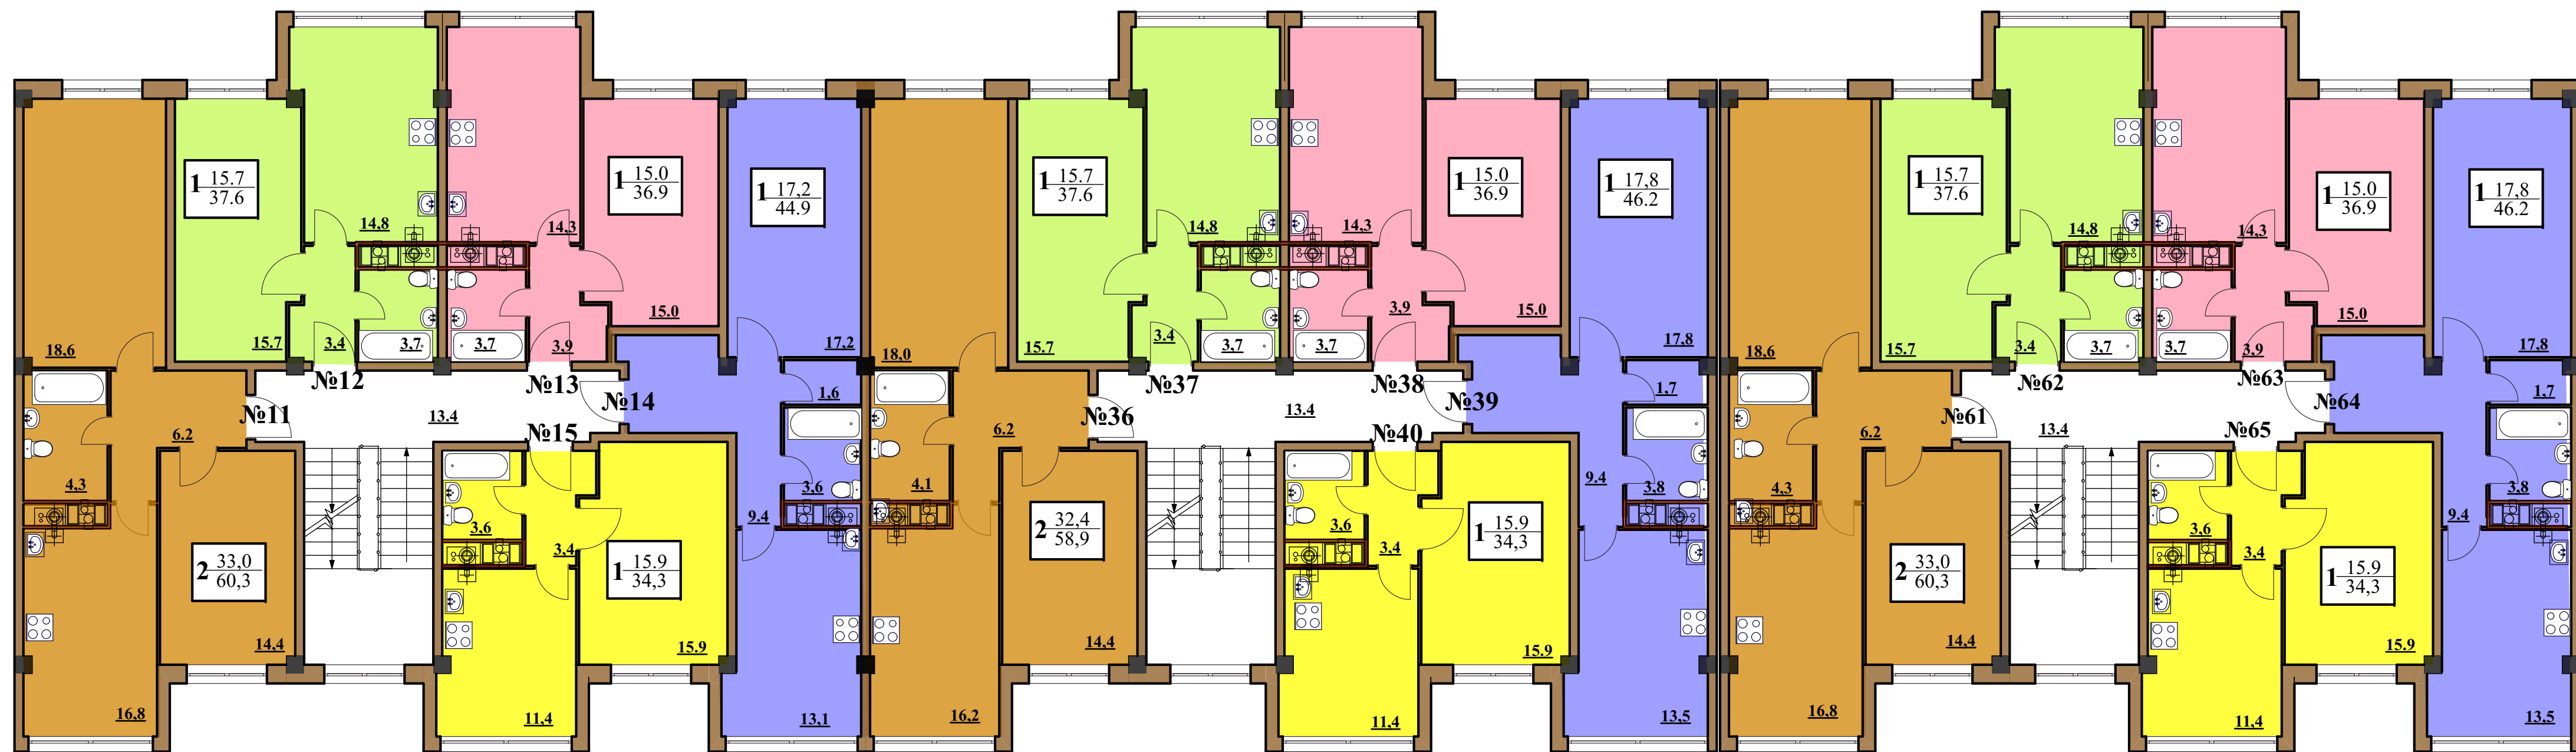

Микрорайон "Северный-2", в северной части г.Ессентуки
3-я очередь. Многоквартирный жилой дом №1, №2, №3, №4, №5, №6, №7, №8, №9, №10

6-й этап: Дом №6

План 3-го этажа

Кв. №1÷ №25

Кв. №26÷ №50

Кв. №51÷ №75

Застройщик:
ООО Специализированный
застройщик "ТЕРОС"

Участник долевого
строительства _____